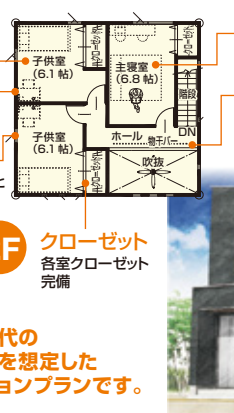

キッチン

スライドタイプのオリジナルキッチン。扉カラーは30色から選べます。

驚きの標準仕様! ほんの一部をご覧ください。

オリジナルシステムキッチン
扉は30色の豊富なバリエーション

標準仕様

- 全室カーテン(レース類)付
- LED照明器具
- ウチって外張り断熱だっけ? もちろん!標準装備!!
- 外断熱工法(屋根壁)
- 気密保温工事
- お掃除楽々キッチンパネル
- 高断熱浴槽システムバス
- タンクレス便器+収納キャビネット
- 大型高断熱洗面化粧台3面鏡付W750

標準仕様

- 屋根効効!銅板立平仕様
- 外壁16mm/mサイディング
- 玄関には天井300角タイル
- お子様に優しいエアウォッシュフロアリング
- アルミと樹脂のハイブリッド構造で断熱性能が大きく向上。
- 標準「サーモスL」を標準採用

標準仕様

- モダンタイプ高級内装ドア
- 大型玄関収納
- 断熱片開き玄関ドア
- 基礎仕上げは[基礎を守るベーステック仕様]
- [コンクリート打ちっばなし仕上げ]
- [モルタル刷毛引き仕上げ]には無い様々な特長があります。
- 弾性の為、ヘアークラックに追随します。
- 白華(エフロレンス)による変色を防ぎます。
- 水の吸い上げによるシミを防ぎます。
- 泥汚れが落としやすい。
- 表面の弾性塗料が空気を遮断し、コンクリートの中性化を抑制します。

設備機器

10年保証

ウレタン遮熱工法

省エネ住宅・冬は暖かく、夏は涼しい家を実現!!

ウレタン遮熱工法の家なら特に節電を意識しなくても、省エネルギーで心地よい空間が生まれます。

恵那市武並町にて

現場見学会開催!

6月22±23日

雨天決行 10:00~16:00

会場は裏面をご覧ください!

家づくりは幸せづくり

高木一級建築士事務所

高木建設株式会社 eホーム事業部

中津川市茄子川 1683-46 TEL 0573-68-2125 FAX 0573-68-5456

お客様窓口 0120-704-494

8:00~17:00まで(年中無休)

当社HPも是非ご覧下さい▶ 中津川eホームで検索 takagicc.jp/