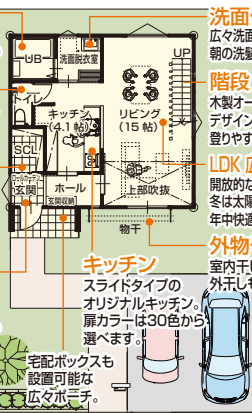

キッチン

スライドタイプのオリジナルキッチン。扉カラーは30色から選べます。

驚きの標準仕様! ほんの一部をご覧ください。

オリジナルシステムキッチン
扉は30色の豊富なバリエーション

標準仕様

- 全室カーテン(レース類)付
- LED照明器具
- ウチって外張り断熱だっけ? もちろん!標準装備!!
- 外断熱工法(屋根壁)
- 気密保温工事
- お掃除楽々キッチンパネル
- 高断熱浴槽システムバス
- タンクレス便器+収納キャビネット
- 大型高断熱洗面化粧台3面鏡付W750

標準仕様

- 屋根効効!銅板立平仕様
- 外壁16mm/mサイディング
- 玄関には天井300角タイル
- お子様に優しいエアウォッシュフロアリング
- アルミと樹脂のハイブリッド構造で断熱性能が大きく向上。
- 標準「サーモスL」を標準採用

標準仕様

- モダンタイプ高級内装ドア
- 大型玄関収納
- 断熱片開き玄関ドア
- 基礎仕上げは[基礎を守るベーステック仕様]
- [コンクリート打ちっばなし仕上げ]
- [モルタル刷毛引き仕上げ]には無い様々な特長があります。
- 弾性の為、ヘアークラックに追随します。
- 白華(エフロレンス)による変色を防ぎます。
- 水の吸い上げによるシミを防ぎます。
- 泥汚れが落としやすい。
- 表面の弾性塗料が空気を遮断し、コンクリートの中性化を抑制します。

設備機器

10年保証

ウレタン遮熱工法

省エネ住宅・冬は暖かく、夏は涼しい家を実現!!

ウレタン遮熱工法の家なら特に節電を意識しなくても、省エネルギーで心地よい空間が生まれます。

恵那市武並町にて

現場見学会開催!

6月22±23日

雨天決行 10:00~16:00

会場は裏面をご覧ください!

家づくりは幸せづくり

高木一級建築士事務所

高木建設株式会社 eホーム事業部

中津川市茄子川 1683-46 TEL 0573-68-2125 FAX 0573-68-5456

お客様窓口 0120-704-494

8:00~17:00まで(年中無休)

当社HPも是非ご覧下さい▶ 中津川eホームで検索 takagicc.jp/